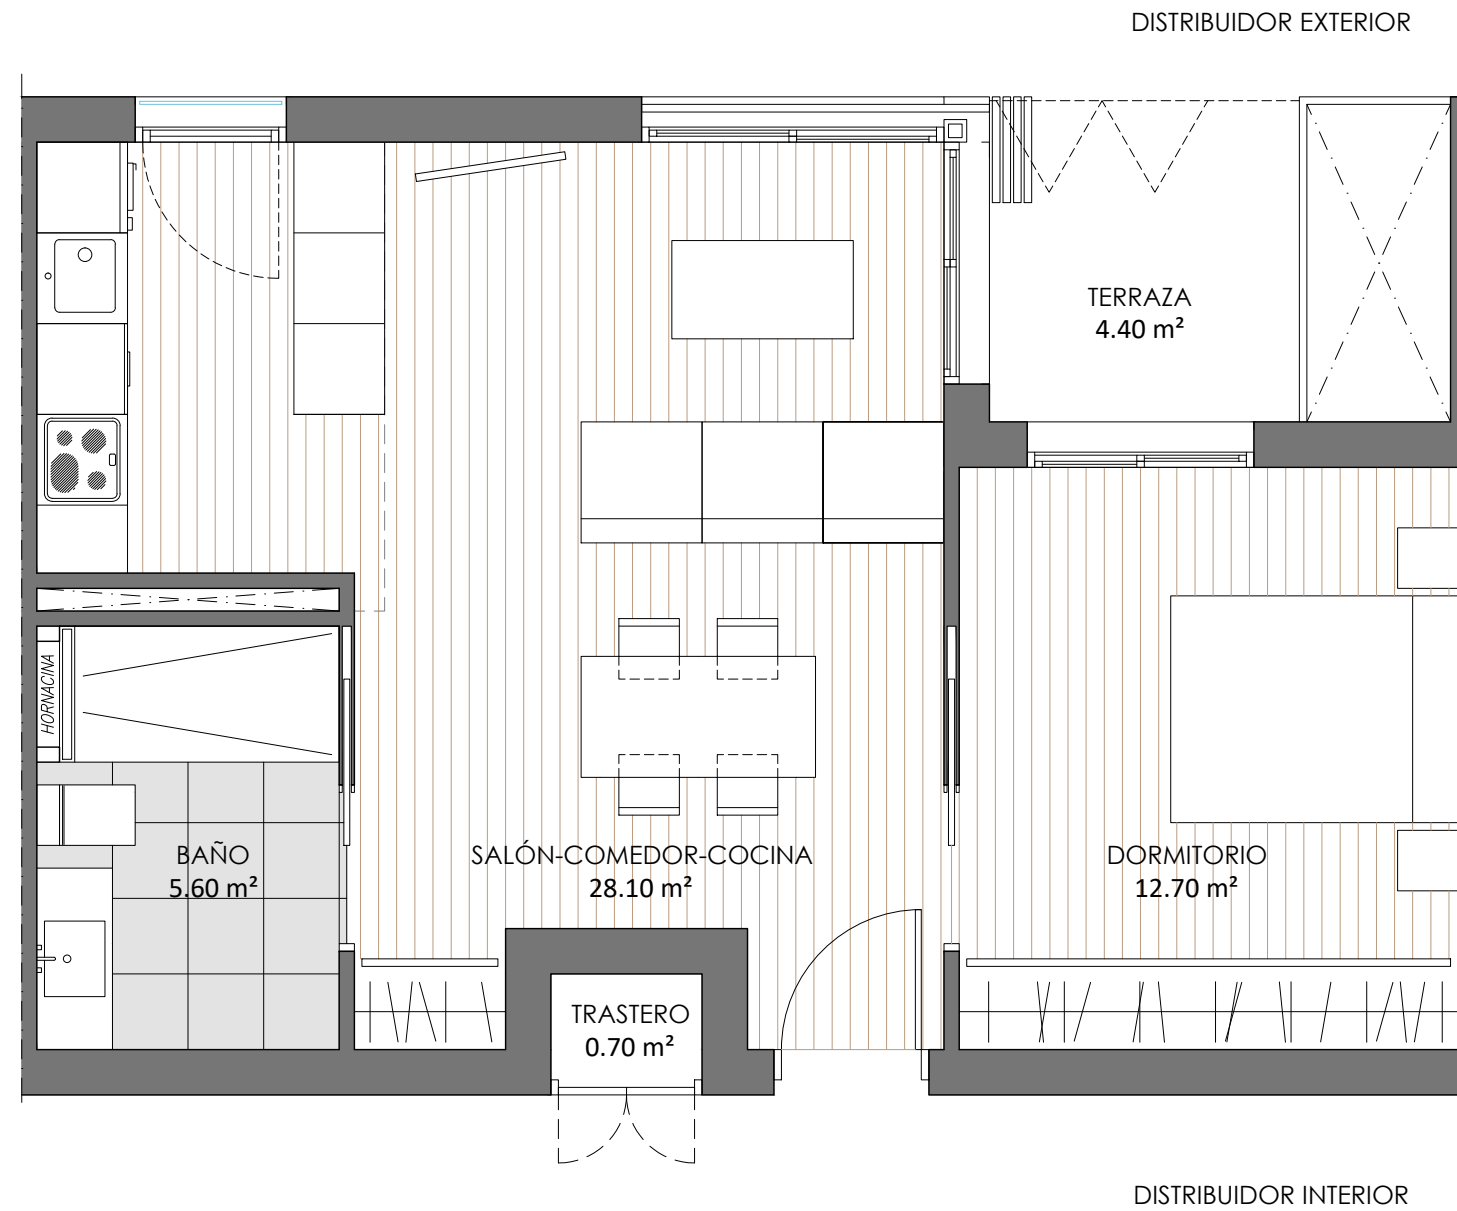

APARTAMENTOS COLABORATIVOS

APARTAMENTO TIPO 1 (59 ud.)

SUP. ÚTIL INTERIOR: 46.40 m²

SUP. CONSTRUIDA: 55.68 m²

C/ MONASTERIO NUESTRA SRA. DEL HENAR, VALLADOLID

PLANTA PRIMERA

PLANTA SEGUNDA

PLANTA TERCERA - CUARTA - QUINTA