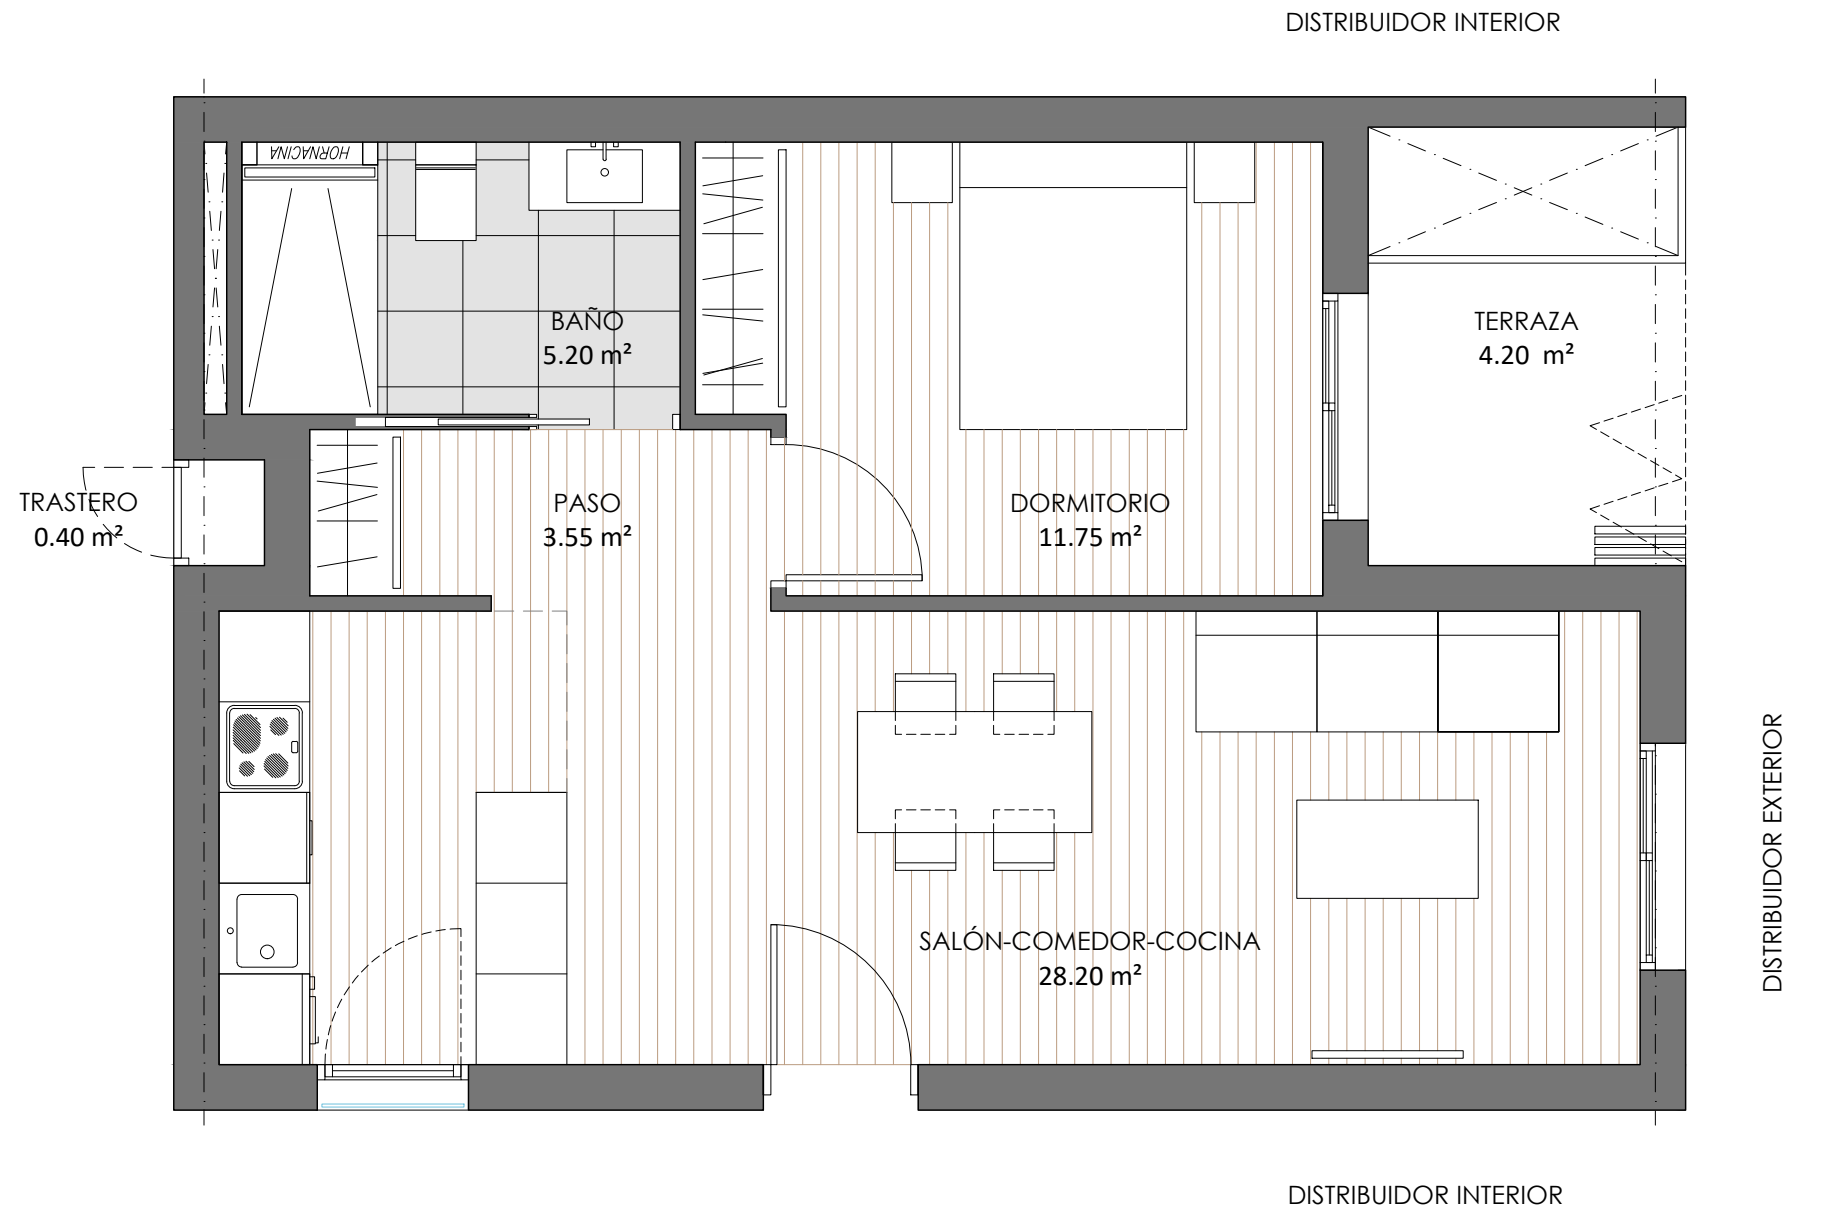

APARTAMENTOS COLABORATIVOS

C/ MONASTERIO NUESTRA SRA. DEL HENAR, VALLADOLID

APARTAMENTO TIPO 2 (9 ud.)

SUP. ÚTIL INTERIOR: 48.70 m²

SUP. CONSTRUIDA: 60.07 m²

PLANTA PRIMERA

PLANTA SEGUNDA

PLANTA TERCERA - CUARTA - QUINTA