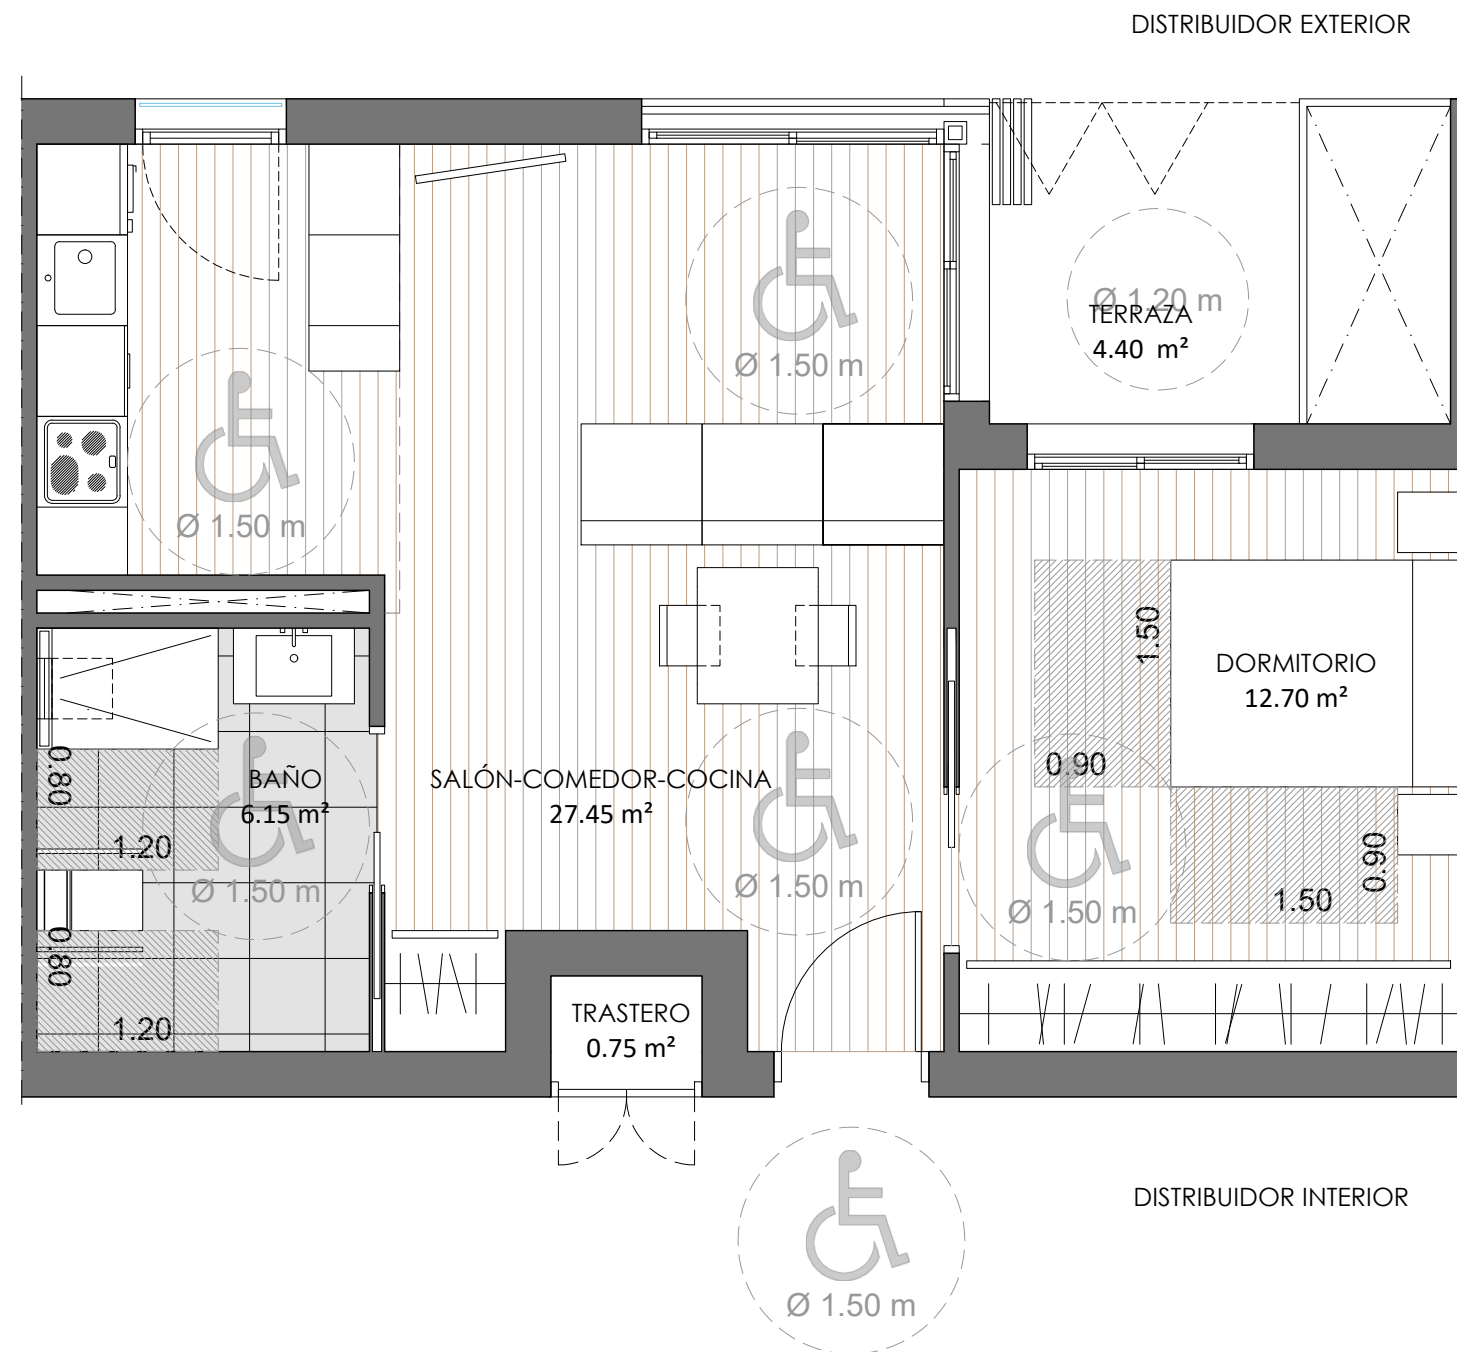

APARTAMENTOS COLABORATIVOS

APARTAMENTO TIPO 3 (2 ud.)

SUP. ÚTIL INTERIOR: 46.30 m²

SUP. CONSTRUIDA: 55.68 m²

C/ MONASTERIO NUESTRA SRA. DEL HENAR, VALLADOLID

PLANTA PRIMERA

PLANTA SEGUNDA

PLANTA TERCERA - CUARTA - QUINTA